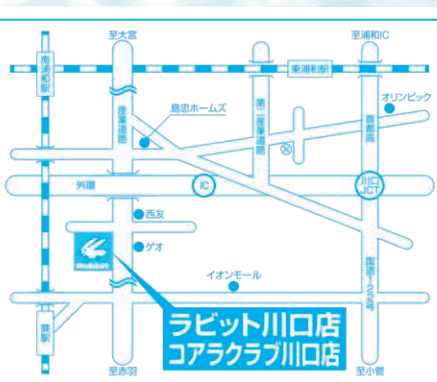

アイ・カー・ネット有限会社

川口市芝4317-1

TEL.048-263-5131

営業時間/10:00~19:00 定休日/水曜日

▲ダイハツの予防安全機能(スマートアシスト)は、ドライバーの運転支援を目的としているため、機能には限界があり、路面や天候等の状況によっては作動しない場合があります。機能を過信せず、安全運転を行ってください。■車種により、一部機能が異なります。■詳しくは販売会社にお問い合わせいただくか、ホームページをご確認ください。